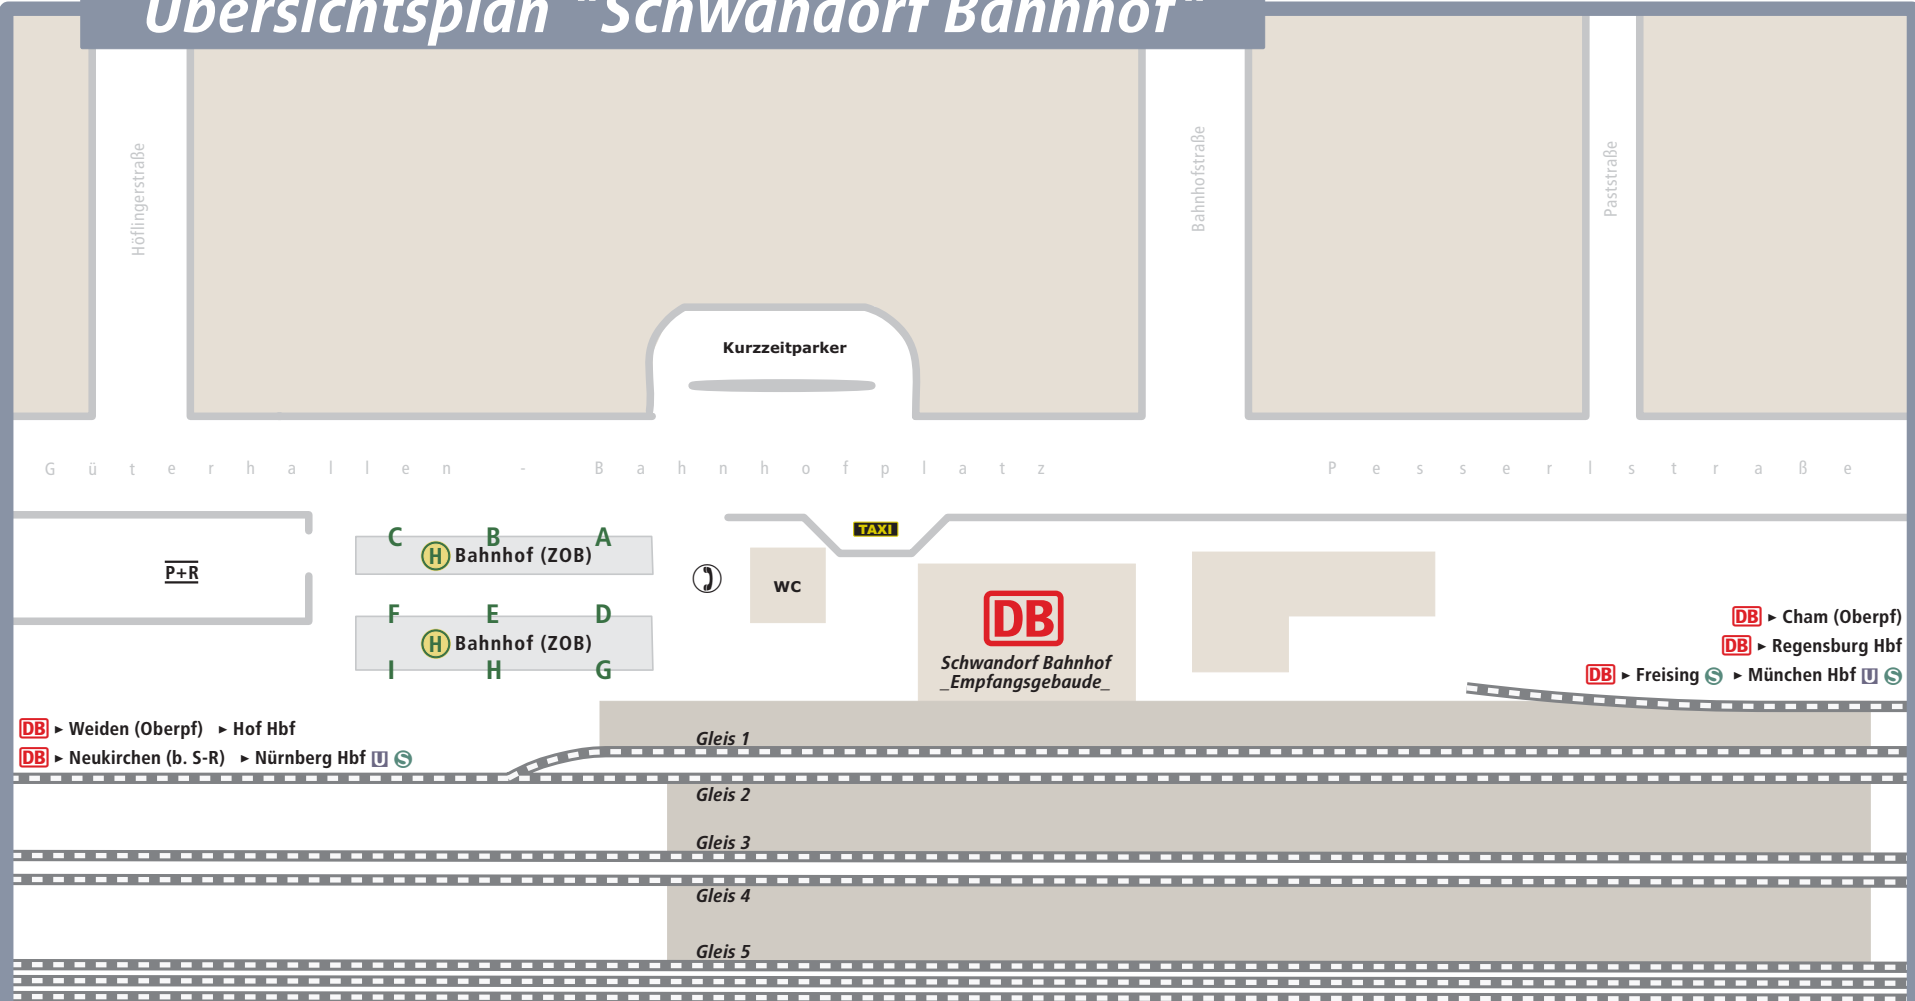

# Übersichtsplan "Schwandorf Bahnhof"

DB > Weiden (Oberpf) > Hof Hbf  
DB > Neukirchen (b. S-R) > Nürnberg Hbf U S

DB > Cham (Oberpf)  
DB > Regensburg Hbf  
DB > Freising U S > München Hbf U S

## Belegungsplan Bahnhof (ZOB)

- |   |  |  |
|---|--|--|
| <b>A</b> > Wackersdorf > Fischbach (> Nittenau)   | <b>D</b> > Fronberg<br>> Weiden (Oberpf) Bahnhof   | <b>G</b> > Maxhütte-Haidhof > Regenstein > Regensburg Hauptbahnhof<br><b>RVV</b> |
| <b>B</b> Citybus 2A/2B > Kreuzberggring<br>> Ensdorf (nur an Schultagen)  | <b>E</b> > Berufsschule/Glätzlstraße (nur an Schultagen)<br>> Wackersdorf > Bodenwöhr > Bruck > Nittenau | <b>H</b> > Neunburg v. Wald<br>> Neunburg v. Wald<br>> Neunburg v. Wald          |
| <b>C</b> Citybus 1A/1B > Dachelhofen > Ettmannsdorf<br>> Heselbach > Bubach (nur an Schultagen)<br>> Ensdorf > Heselbach > Bubach | <b>E</b> > Förderzentrum (nur an Schultagen)<br>> Fischbach > Nittenau                                   | <b>I</b> > nicht belegt  |

## Legende

- Bahnhof (ZOB) > Bushaltestelle "Bahnhof (ZOB)" mit Angabe der Abfahrtsstellen (A B C usw...)
  - > öffentl. Telefon
- Die Abfahrtsgleise der einzelnen Züge entnehmen Sie bitte den Fahrplanaushängen im Bahnhof oder unter [www.bahn.de](http://www.bahn.de)
- Die Stadt Schwandorf liegt im RVV-Tarifgebiet in der Zone 7. Fahrpreise und Auskünfte zum RVV (Regensburger Verkehrsverbund) erhalten Sie im Internet unter [www.rvv.de](http://www.rvv.de) oder ☎ (09 41) 6 01- 28 88.