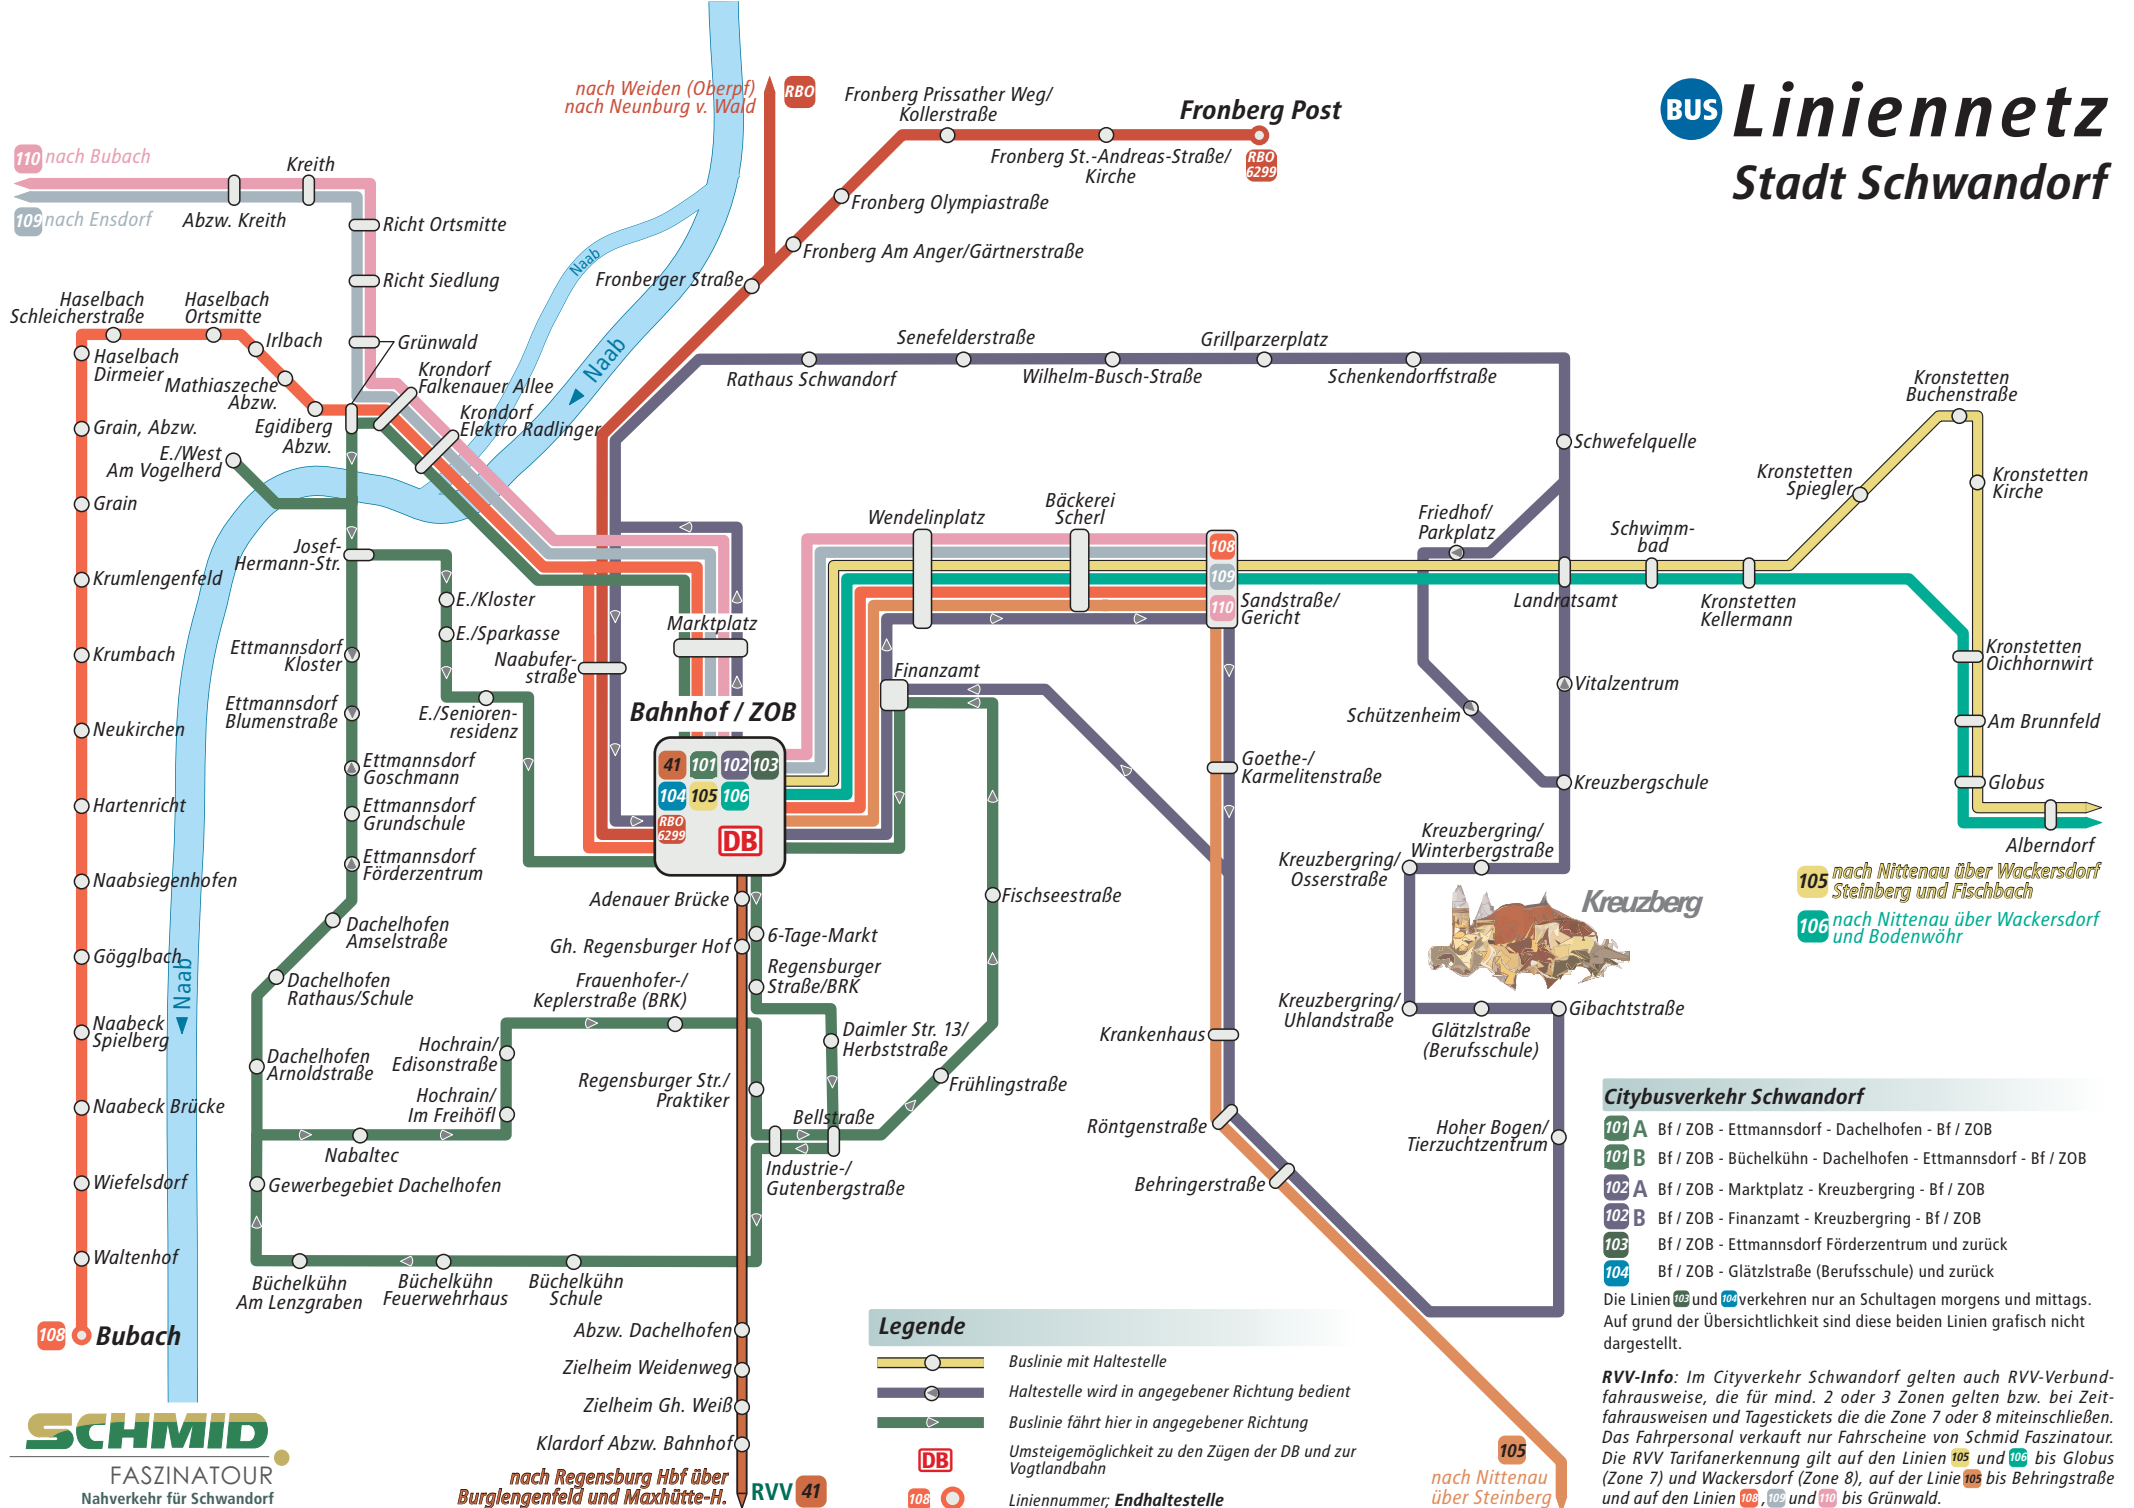

BUS Liniennetz

Stadt Schwandorf

SCHMID
FASZINATOR
Nahverkehr für Schwandorf

nach Regensburg Hbf über Burglengenfeld und Maxhütte-H. RVV 41

Citybusverkehr Schwandorf

- 101 A Bf / ZOB - Ettmannsdorf - Dachelhofen - Bf / ZOB
- 101 B Bf / ZOB - Büchelkühn - Dachelhofen - Ettmannsdorf - Bf / ZOB
- 102 A Bf / ZOB - Marktplatz - Kreuzberging - Bf / ZOB
- 102 B Bf / ZOB - Finanzamt - Kreuzberging - Bf / ZOB
- 103 Bf / ZOB - Ettmannsdorf Förderzentrum und zurück
- 104 Bf / ZOB - Glätzlstraße (Berufsschule) und zurück

Die Linien 103 und 104 verkehren nur an Schultagen morgens und mittags. Auf Grund der Übersichtlichkeit sind diese beiden Linien grafisch nicht dargestellt.

RVV-Info: Im Cityverkehr Schwandorf gelten auch RVV-Verbundfahrtausweise, die für mind. 2 oder 3 Zonen gelten bzw. bei Zeitfahrtausweisen und Tagestickets die die Zone 7 oder 8 miteinschließen. Das Fahrpersonal verkauft nur Fahrscheine von Schmid Faszinator. Die RVV Tarifanerkennung gilt auf den Linien 105 und 106 bis Globus (Zone 7) und Wackersdorf (Zone 8), auf der Linie 108 bis Behringerstraße und auf den Linien 108, 109 und 110 bis Grünwald.